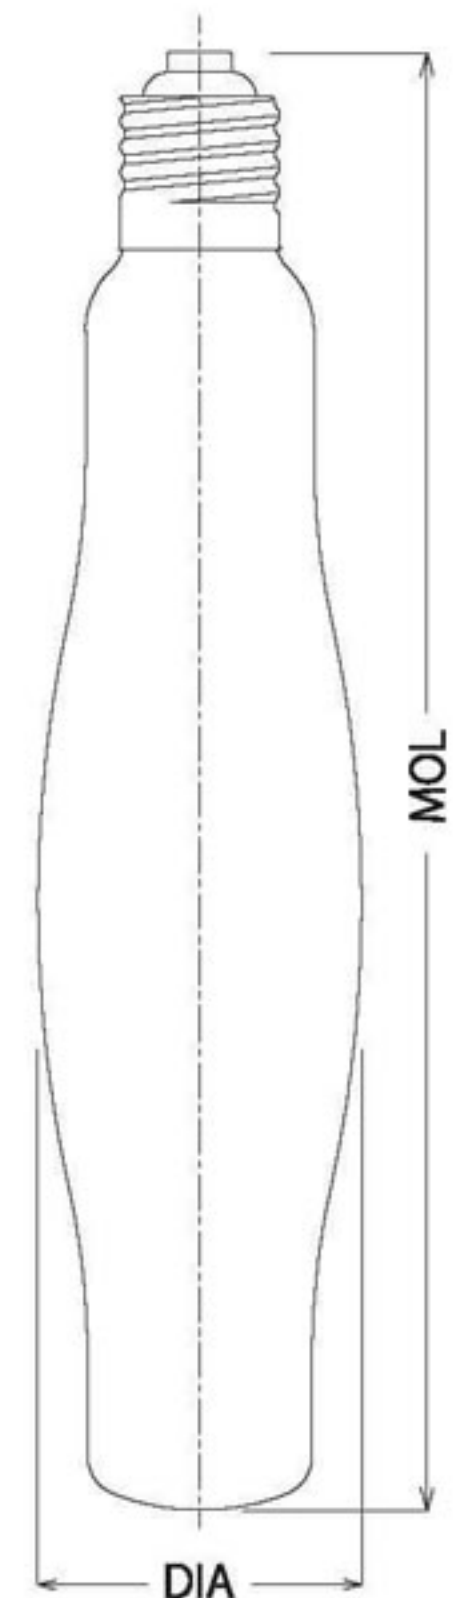

4kW

FMU4000G FMU4000W (※)

	(FMU4000G)	(FMU4000W)
全長 Full length/ 总长度	410mm	410mm
最大径 Maximum diameter/ 最大直径	ø80mm	ø80mm
ランプ電圧 Lamp voltage/ 灯电压	230V	230V
ランプ電流 Lamp current/ 灯电流	18.0A	18.0A
ランプ電力 Lamp power/ 灯泡功率	3600W	3600W
全光束 Total luminous flux/ 总光通量	360000Lm	396000Lm
ランプ効率 Lamp efficiency/ 灯效率	100Lm/W	110Lm/W

5kW

FMU5000G

全長 Full length/ 总长度	410mm
最大径 Maximum diameter/ 最大直径	ø80mm
ランプ電圧 Lamp voltage/ 灯电压	290V
ランプ電流 Lamp current/ 灯电流	17.5A
ランプ電力 Lamp power/ 灯泡功率	4500W
全光束 Total luminous flux/ 总光通量	450000Lm
ランプ効率 Lamp efficiency/ 灯效率	100Lm/W

(※)印製品はロット受注品です。

2kW

FMU2000GS
FMU2000WS (※)

	(FMU2000GS)	(FMU2000WS)
全長 Full length/ 总长度	335mm	335mm
最大径 Maximum diameter/ 最大直径	ø58mm	ø65mm
ランプ電圧 Lamp voltage/ 灯电压	230V	230V
ランプ電流 Lamp current/ 灯电流	9.0A	9.5A
ランプ電力 Lamp power/ 灯泡功率	1800W	1800W
全光束 Total luminous flux/ 总光通量	180000Lm	198000Lm
ランプ効率 Lamp efficiency/ 灯效率	100Lm/W	110Lm/W

2kW

FMU2000G
FMU2000W (※)

	(FMU2000G)	(FMU2000W)
全長 Full length/ 总长度	365mm	365mm
最大径 Maximum diameter/ 最大直径	ø80mm	ø80mm
ランプ電圧 Lamp voltage/ 灯电压	230V	230V
ランプ電流 Lamp current/ 灯电流	9.0A	9.0A
ランプ電力 Lamp power/ 灯泡功率	1800W	1800W
全光束 Total luminous flux/ 总光通量	180000Lm	198000Lm
ランプ効率 Lamp efficiency/ 灯效率	100Lm/W	110Lm/W