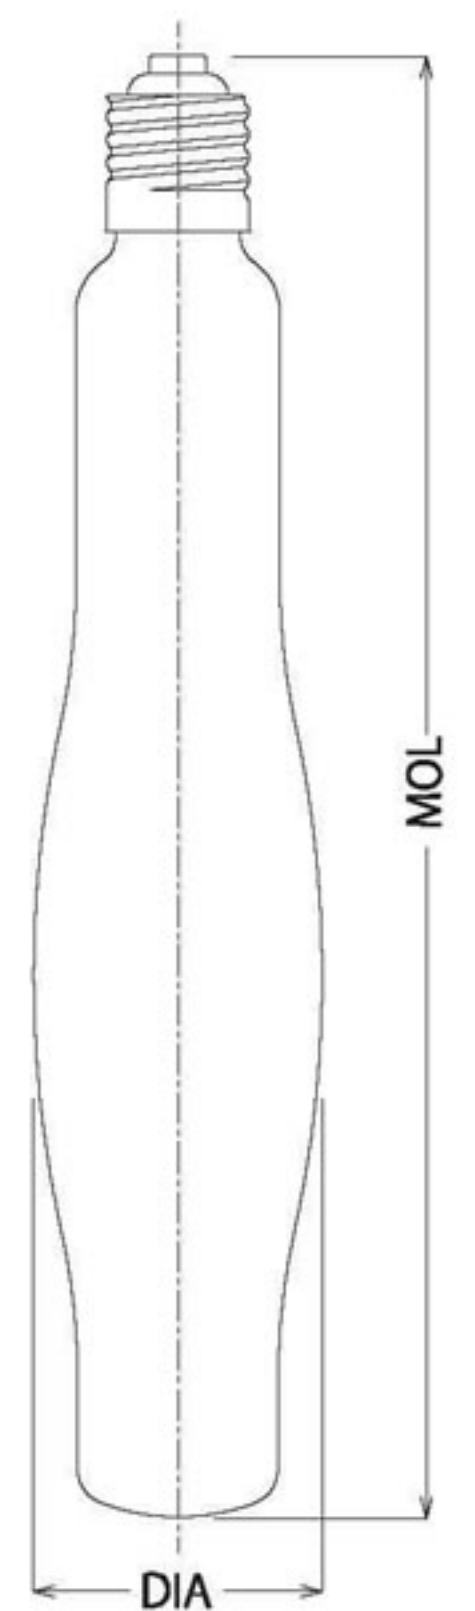

4kW

FMU4000G FMU4000W (※)

	(FMU4000G)	(FMU4000W)
全長 Full length/ 总长度	410mm	410mm
最大径 Maximum diameter/ 最大直径	ø80mm	ø80mm
ランプ電圧 Lamp voltage/ 灯电压	230V	230V
ランプ電流 Lamp current/ 灯电流	18.0A	18.0A
ランプ電力 Lamp power/ 灯泡功率	3600W	3600W
全光束 Total luminous flux/ 总光通量	360000Lm	396000Lm
ランプ効率 Lamp efficiency/ 灯效率	100Lm/W	110Lm/W

5kW

FMU5000G

全長 Full length/ 总长度	410mm
最大径 Maximum diameter/ 最大直径	ø80mm
ランプ電圧 Lamp voltage/ 灯电压	290V
ランプ電流 Lamp current/ 灯电流	17.5A
ランプ電力 Lamp power/ 灯泡功率	4500W
全光束 Total luminous flux/ 总光通量	450000Lm
ランプ効率 Lamp efficiency/ 灯效率	100Lm/W

(※)印製品はロット受注品です。

2kW

FMU2000GS
FMU2000WS (※)

	(FMU2000GS)	(FMU2000WS)
全長 Full length/ 总长度	335mm	335mm
最大径 Maximum diameter/ 最大直径	ø58mm	ø65mm
ランプ電圧 Lamp voltage/ 灯电压	230V	230V
ランプ電流 Lamp current/ 灯电流	9.0A	9.5A
ランプ電力 Lamp power/ 灯泡功率	1800W	1800W
全光束 Total luminous flux/ 总光通量	180000Lm	198000Lm
ランプ効率 Lamp efficiency/ 灯效率	100Lm/W	110Lm/W

2kW

FMU2000G
FMU2000W (※)

	(FMU2000G)	(FMU2000W)
全長 Full length/ 总长度	365mm	365mm
最大径 Maximum diameter/ 最大直径	ø80mm	ø80mm
ランプ電圧 Lamp voltage/ 灯电压	230V	230V
ランプ電流 Lamp current/ 灯电流	9.0A	9.0A
ランプ電力 Lamp power/ 灯泡功率	1800W	1800W
全光束 Total luminous flux/ 总光通量	180000Lm	198000Lm
ランプ効率 Lamp efficiency/ 灯效率	100Lm/W	110Lm/W