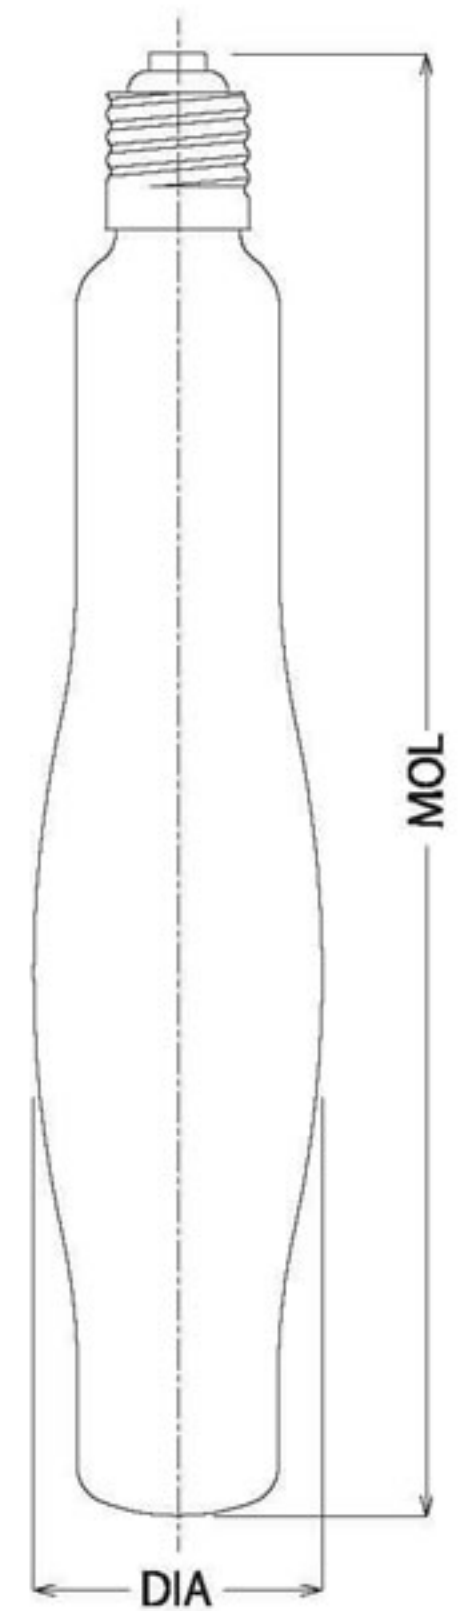

Percolight 【パーコライト】

水中透過率が高く、200メートルの深海まで使用可能です。また豊富なラインナップにより様々な用途に対応。

Features

- Energy saving
- Wide range wattages
- Outstanding transmittance in the sea

特徴

- 省エネルギー
- 幅広いワット
- 出色的水中伝播速度

※ Type W&WS/Color=White Type G&GS/Color=Green

4kW

FMU4000G FMU4000W (※)

	(FMU4000G)	(FMU4000W)
全長 Full length/ 总长度	410mm	410mm
最大径 Maximum diameter/ 最大直径	ø80mm	ø80mm
ランプ電圧 Lamp voltage/ 灯电压	230V	230V
ランプ電流 Lamp current/ 灯电流	18.0A	18.0A
ランプ電力 Lamp power/ 灯泡功率	3600W	3600W
全光束 Total luminous flux/ 总光通量	360000Lm	396000Lm
ランプ効率 Lamp efficiency/ 灯效率	100Lm/W	110Lm/W

5kW

FMU5000G

全長 Full length/ 总长度	410mm
最大径 Maximum diameter/ 最大直径	ø80mm
ランプ電圧 Lamp voltage/ 灯电压	290V
ランプ電流 Lamp current/ 灯电流	17.5A
ランプ電力 Lamp power/ 灯泡功率	4500W
全光束 Total luminous flux/ 总光通量	450000Lm
ランプ効率 Lamp efficiency/ 灯效率	100Lm/W

(※)印製品はロット受注品です。

2kW

FMU2000GS
FMU2000WS (※)

	(FMU2000GS)	(FMU2000WS)
全長 Full length/ 总长度	335mm	335mm
最大径 Maximum diameter/ 最大直径	ø58mm	ø65mm
ランプ電圧 Lamp voltage/ 灯电压	230V	230V
ランプ電流 Lamp current/ 灯电流	9.0A	9.5A
ランプ電力 Lamp power/ 灯泡功率	1800W	1800W
全光束 Total luminous flux/ 总光通量	180000Lm	198000Lm
ランプ効率 Lamp efficiency/ 灯效率	100Lm/W	110Lm/W