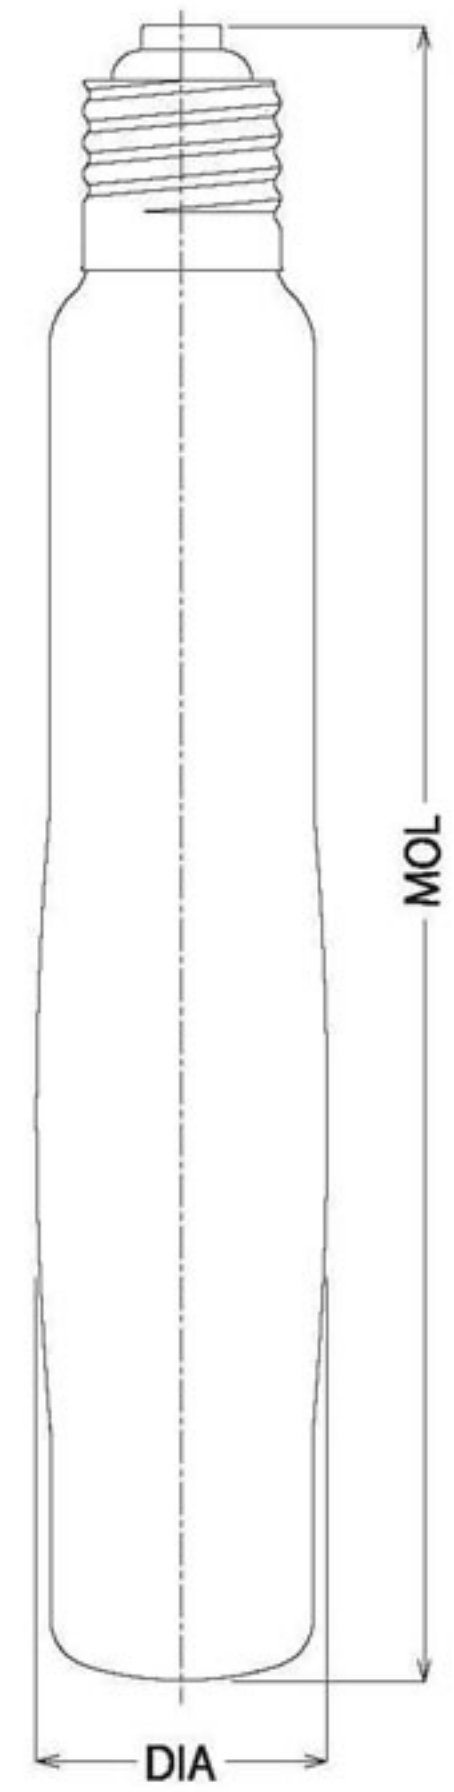

4kW

FMU4000G FMU4000W (※)

	(FMU4000G)	(FMU4000W)
全長 Full length/ 总长度	410mm	410mm
最大径 Maximum diameter/ 最大直径	ø80mm	ø80mm
ランプ電圧 Lamp voltage/ 灯电压	230V	230V
ランプ電流 Lamp current/ 灯电流	18.0A	18.0A
ランプ電力 Lamp power/ 灯泡功率	3600W	3600W
全光束 Total luminous flux/ 总光通量	360000Lm	396000Lm
ランプ効率 Lamp efficiency/ 灯效率	100Lm/W	110Lm/W

5kW

FMU5000G

全長 Full length/ 总长度	410mm
最大径 Maximum diameter/ 最大直径	ø80mm
ランプ電圧 Lamp voltage/ 灯电压	290V
ランプ電流 Lamp current/ 灯电流	17.5A
ランプ電力 Lamp power/ 灯泡功率	4500W
全光束 Total luminous flux/ 总光通量	450000Lm
ランプ効率 Lamp efficiency/ 灯效率	100Lm/W

(※)印製品はロット受注品です。

2kW

FMU2000GS
FMU2000WS (※)

	(FMU2000GS)	(FMU2000WS)
全長 Full length/ 总长度	335mm	335mm
最大径 Maximum diameter/ 最大直径	ø58mm	ø65mm
ランプ電圧 Lamp voltage/ 灯电压	230V	230V
ランプ電流 Lamp current/ 灯电流	9.0A	9.5A
ランプ電力 Lamp power/ 灯泡功率	1800W	1800W
全光束 Total luminous flux/ 总光通量	180000Lm	198000Lm
ランプ効率 Lamp efficiency/ 灯效率	100Lm/W	110Lm/W

2kW

FMU2000G
FMU2000W (※)

	(FMU2000G)	(FMU2000W)
全長 Full length/ 总长度	365mm	365mm
最大径 Maximum diameter/ 最大直径	ø80mm	ø80mm
ランプ電圧 Lamp voltage/ 灯电压	230V	230V
ランプ電流 Lamp current/ 灯电流	9.0A	9.0A
ランプ電力 Lamp power/ 灯泡功率	1800W	1800W
全光束 Total luminous flux/ 总光通量	180000Lm	198000Lm
ランプ効率 Lamp efficiency/ 灯效率	100Lm/W	110Lm/W