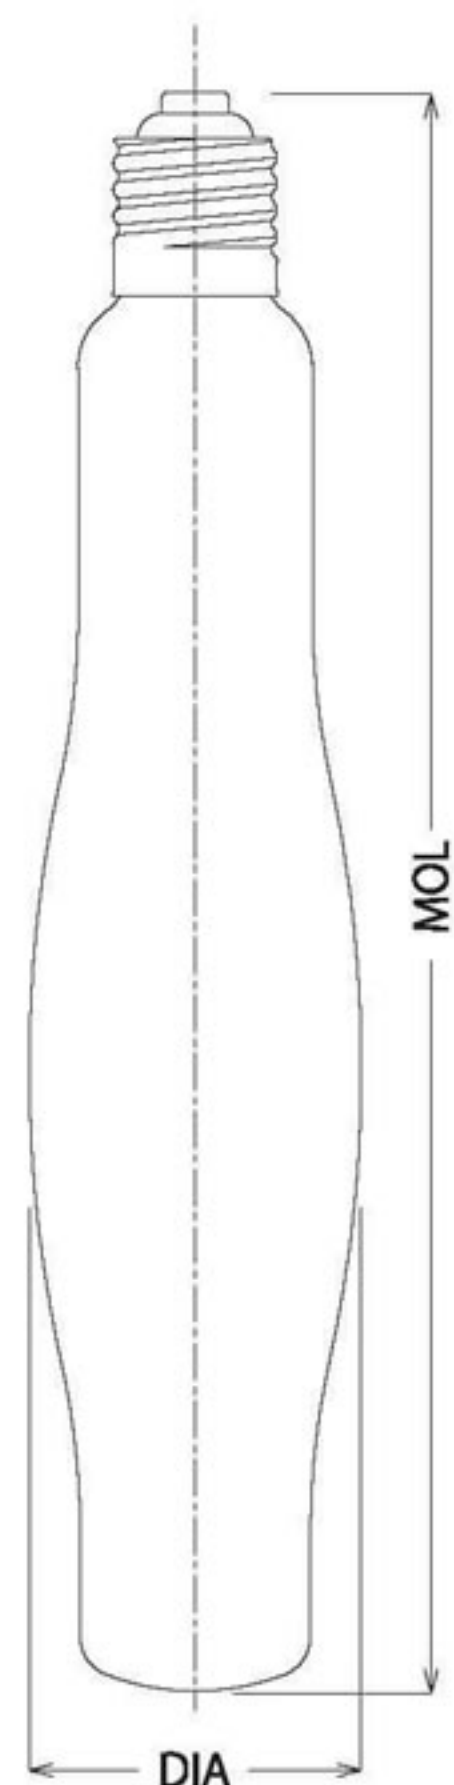

FMU3000G
FMU3000W (※)

	(FMU3000G)	(FMU3000W)
全長 Full length/ 总长度	410mm	410mm
最大径 Maximum diameter/ 最大直径	ø80mm	ø80mm
ランプ電圧 Lamp voltage/ 灯电压	230V	230V
ランプ電流 Lamp current/ 灯电流	13.5A	13.5A
ランプ電力 Lamp power/ 灯泡功率	2700W	2700W
全光束 Total luminous flux/ 总光通量	270000Lm	297000Lm
ランプ効率 Lamp efficiency/ 灯效率	100Lm/W	110Lm/W