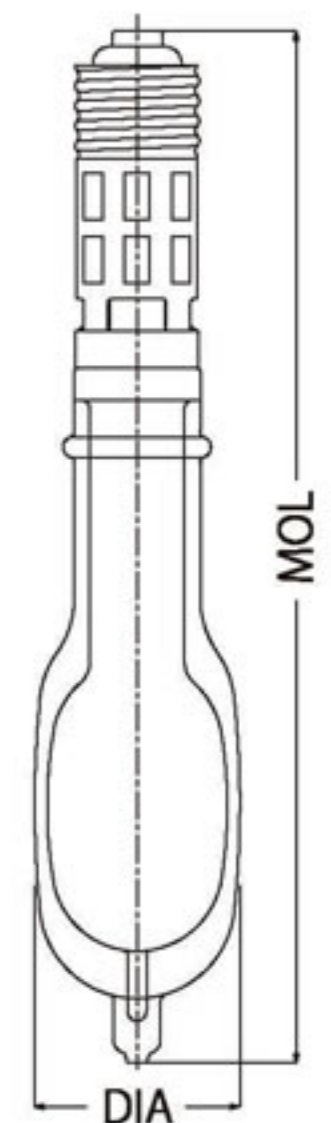

### 200V2000W

全 長 Full length/ 总长度	280mm
最 大 径 Maximum diameter/ 最大直径	ø50mm
定 格 電 圧 Rated voltage/ 额定电压	200V
定 格 電 流 Rated current/ 额定电流	10A
定 格 電 力 Rated power/ 额定功率	2000W

3kW

### 200V3000W

全 長 Full length/ 总长度	325mm
最 大 径 Maximum diameter/ 最大直径	ø65mm
定 格 電 圧 Rated voltage/ 额定电压	200V
定 格 電 流 Rated current/ 额定电流	15A
定 格 電 力 Rated power/ 额定功率	3000W

5kW

### 200V5000W

全 長 Full length/ 总长度	325mm
最 大 径 Maximum diameter/ 最大直径	ø65mm
定 格 電 圧 Rated voltage/ 额定电压	200V
定 格 電 流 Rated current/ 额定电流	25A
定 格 電 力 Rated power/ 额定功率	5000W