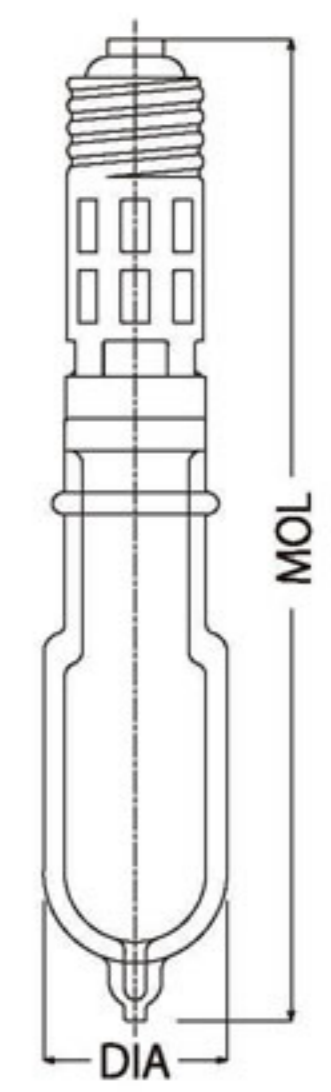

# Wonder lamp 【ワンダーランプ】

実績を誇る『ロングスター』を二重ガラス構造にすることで水中での使用を可能にしました。  
HIDランプに引けを取らない性能を発揮しながら低コストを実現しています。

### 200V2000W

全 長 Full length/ 总长度	280mm
最 大 径 Maximum diameter/ 最大直径	ø50mm
定 格 電 圧 Rated voltage/ 额定电压	200V
定 格 電 流 Rated current/ 额定电流	10A
定 格 電 力 Rated power/ 额定功率	2000W

3kW

### 200V3000W

全 長 Full length/ 总长度	325mm
最 大 径 Maximum diameter/ 最大直径	ø65mm
定 格 電 圧 Rated voltage/ 额定电压	200V
定 格 電 流 Rated current/ 额定电流	15A
定 格 電 力 Rated power/ 额定功率	3000W

5kW

### 200V5000W

全 長 Full length/ 总长度	325mm
最 大 径 Maximum diameter/ 最大直径	ø65mm
定 格 電 圧 Rated voltage/ 额定电压	200V
定 格 電 流 Rated current/ 额定电流	25A
定 格 電 力 Rated power/ 额定功率	5000W